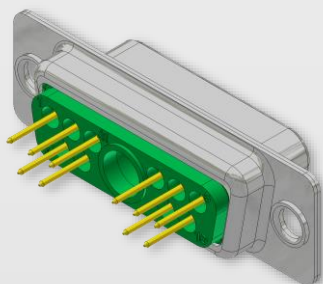

Qualität D-Sub Steckverbinder hergestellt in der Schweiz.
Die 1978 gegründete Deltron AG hat sich auf die Herstellung von kleinen bis mittleren Mengen von Steckverbinder spezialisiert. Deltron produziert eine sehr breite und tiefe Palette von D-Sub Steckverbinder, Gehäuse, Adapter, Zubehör und hochwertige Kontakte.