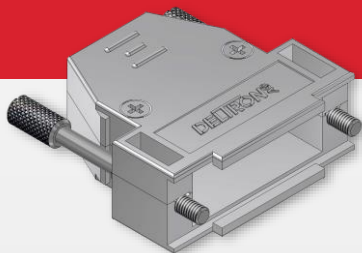

Qualität D-Sub Steckverbinder hergestellt in der Schweiz.
Die 1978 gegründete Deltron AG hat sich auf die Herstellung von kleinen bis mittleren Mengen von Steckverbinder spezialisiert. Deltron produziert eine sehr breite und tiefe Palette von D-Sub Steckverbinder, Gehäuse, Adapter, Zubehör und hochwertige Kontakte.