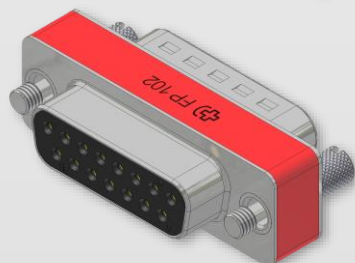

Qualität D-Sub Steckverbinder hergestellt in der Schweiz.
Die 1978 gegründete Deltron AG hat sich auf die Herstellung von kleinen bis mittleren Mengen von Steckverbinder spezialisiert. Deltron produziert eine sehr breite und tiefe Palette von D-Sub Steckverbinder, Gehäuse, Adapter, Zubehör und hochwertige Kontakte.