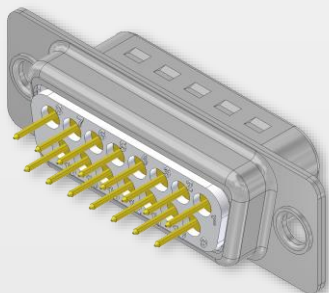

Qualität D-Sub Steckverbinder hergestellt in der Schweiz.
Die 1978 gegründete Deltron AG hat sich auf die Herstellung von kleinen bis mittleren Mengen von Steckverbinder spezialisiert. Deltron produziert eine sehr breite und tiefe Palette von D-Sub Steckverbinder, Gehäuse, Adapter, Zubehör und hochwertige Kontakte.